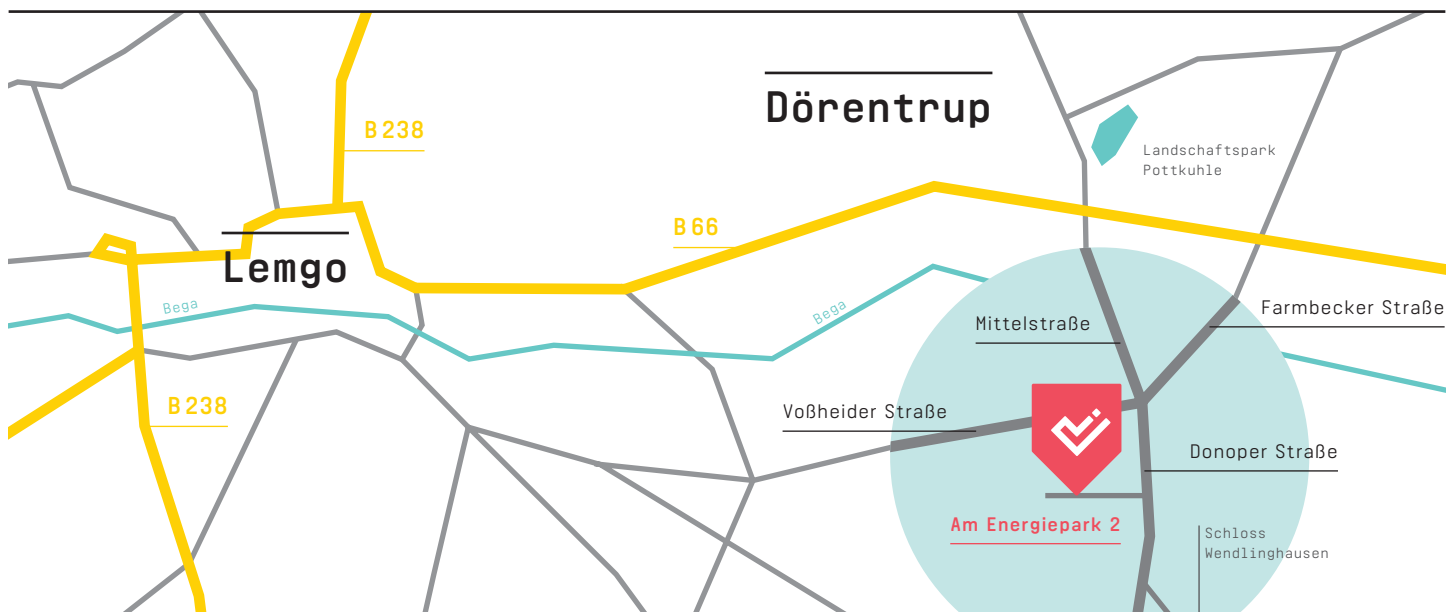

Für die Teilnahme werden vor Ort 14 € brutto pro Person bar erhoben. Eine Anmeldung ist bis zum 09.05.2018 möglich. Weitere Informationen unter: www.zele.nrw.de

Wie kommt der Strom vom Dach ins Auto?

Donnerstag, 07. Juni • 19:00-20:30 Uhr

Viele Hausbesitzer wollen ihr Eigenheim unabhängig(er) von der öffentlichen Stromversorgung machen. Die Photovoltaikanlage auf dem Dach ist dafür nur ein erster Schritt. Unverzichtbar sind ergänzend das richtige Smarthome- und Energiemanagement sowie ein passender Batteriespeicher. Dabei stellt sich die zentrale Frage wo überall kann ich meinen selbst erzeugten Strom nutzen?

Referent: Matthias Ansbach, Verbraucherzentrale Nordrhein Westfalen, N.N.

Vernissage & Familienfest mit dem Familienzentrum-Abakus im Innovationszentrum

Sonntag, 1. Juli 11:00-15:00 Uhr

Die kleinen Künstler des Familienzentrums Abakus zeigen an diesem Tag erstmalig ihre Arbeiten kombiniert mit einem Familienfest für Groß und Klein. „Kunstinteressierte“ Besucher erhalten die Möglichkeit, in persönlichem Kontakt mit den kleinen Künstlern zu treten und die Kunstwerke käuflich zu erwerben. Alle Familienmitglieder und Gäste dürfen sich auf ein spannendes Angebot freuen.

Bei Rückfragen können Sie sich gerne an das Innovationszentrum in Dörentrup wenden.
Energiepark 2 • D-32694 Dörentrup • Tel.: 05265 945060 • www.innovation-landlab.de